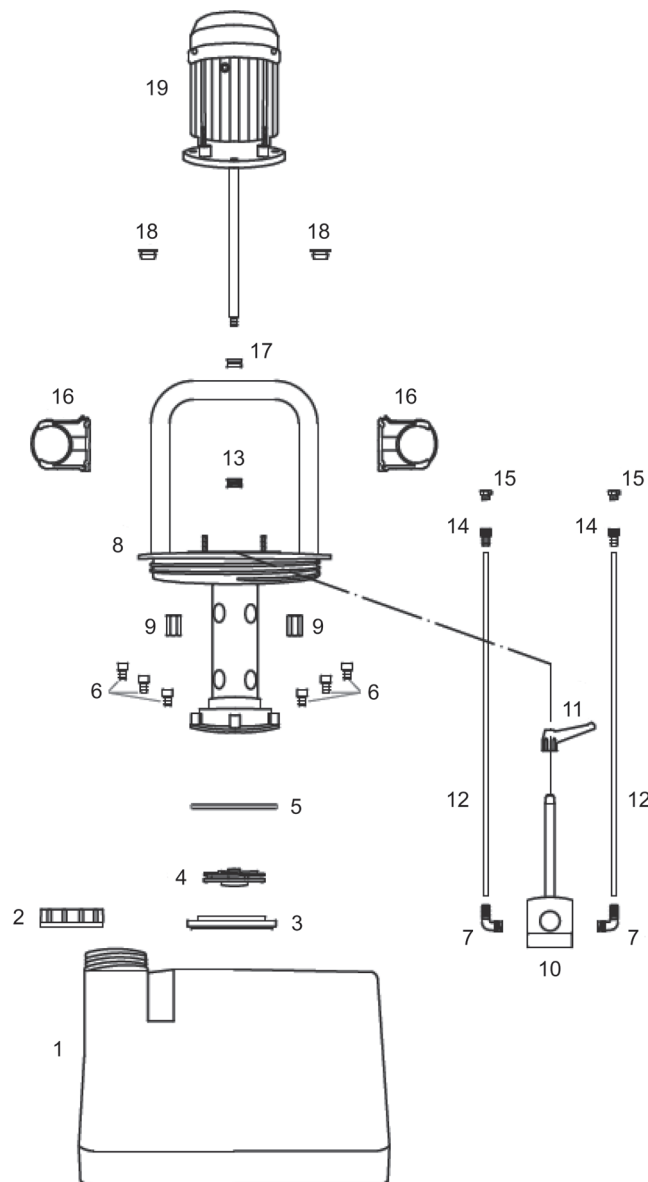

Elenco dei pezzi

Ultimo aggiornamento
vedi www.rems.de
altri ricambi su richiesta

deu	eng	fra	ita	
3 Abdeckung	Cover	Couvercle	Coperchio	115934 R
4 Flügelrad	Wing wheel	Roue d'aile	Ruota dell'ala	115935 R
5 O-Ring	O-ring	Joint torique	Guarnizione O-Ring	060040