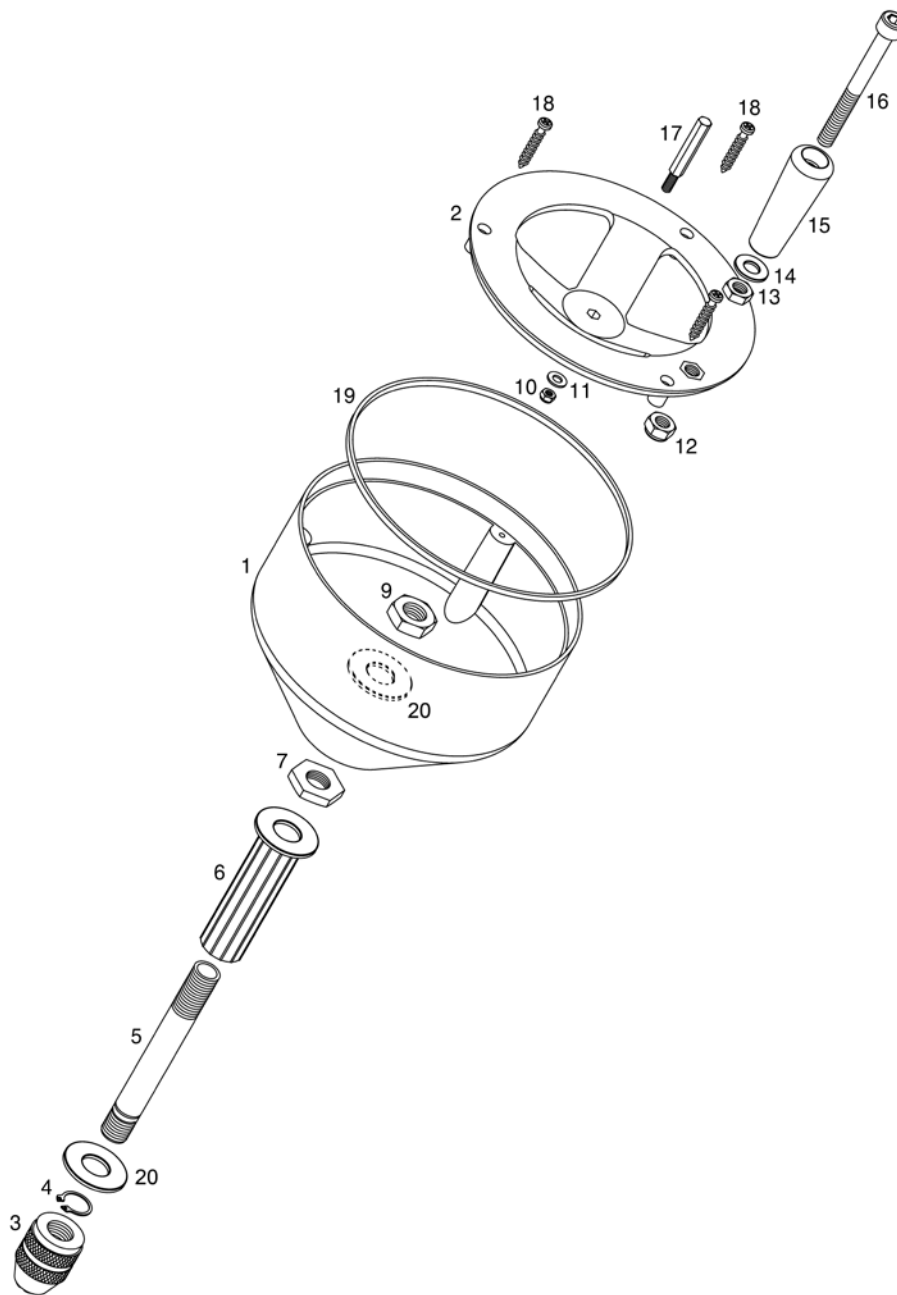

REMS Mini-Cobra

Teileverzeichnis

Aktueller Stand
siehe www.rems.de

Spare parts list

Latest version
see www.rems.de

Liste des pièces

Situation actuelle
voir www.rems.de

Elenco dei pezzi

Ultimo aggiornamento
vedi www.rems.de

deu	eng	fra	ita	
1 Spiralenbehälter	Cable container	Réservoir de spirale	Contenitore per spirale	170131R
2 Deckel	Cover	Couvercle	Coperchio	170147R
3 Spannutter	Clamping chuck	Mandrin de serrage	Mandrino di serraggio	170133
4 Sicherungsring	Locking ring	Circlip	Anello di sicurezza	059008
5 Führungshülse	Guiding sleeve	Douille de guidage	Spina guida	170134
6 Griffhülse	Handle sleeve	Douille de poignée	Spina manopola	170135
7 Sechskantmutter	Hexagon nut	Ecrou hexagonal	Dado esagonale	085055
9 Mutter	Nut	Ecrou	Dado	085056
10 Mutter	Nut	Ecrou	Dado	085054
11 Scheibe	Washer	Rondelle	Disco	086002
12 Mutter	Nut	Ecrou	Dado	085057
— Kurbelgriff Pos. 13–16	Crank handle Pos. 13–16	Nille Pos. 13–16	Impugnatura a manovella Pos. 13–16	170136
16 Zylinderschraube	Fillister head screw	Vis à tête cylindrique	Vite a testa cilindrica	081074
17 Sechskant	Hexagon	Hexagon	Esagon	170137
18 Blechschraube	Sheet metal screw	Vis à tôle	Vite da lamiera	083192
19 U-Profilring	U-profile ring	Rondelle profilée en U	Anello profilo a U	170153R
20 Paßscheibe	Adjusting washer	Rondelle d'ajustage	Disco	086063