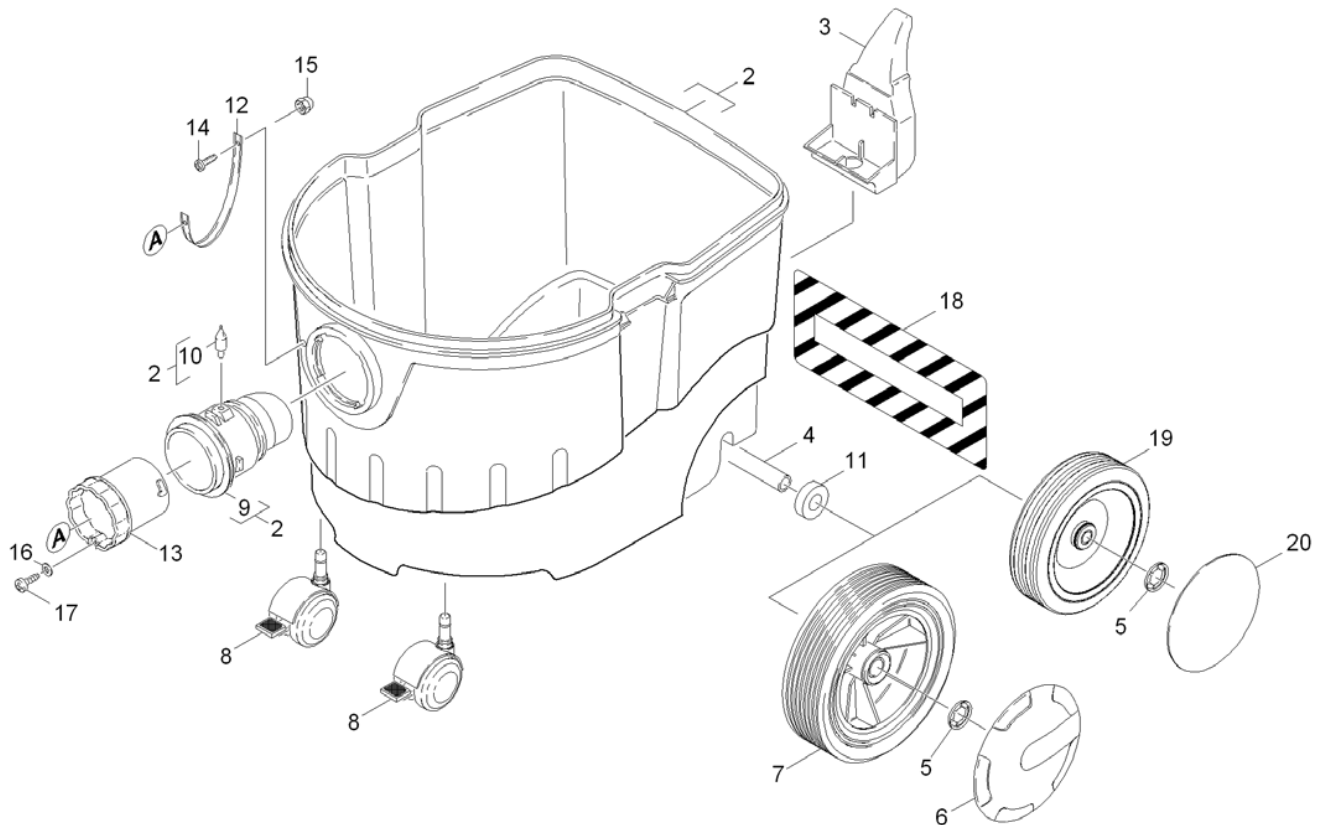

Elenco dei pezzi

Ultimo aggiornamento
vedi www.rems.de
altri ricambi su richiesta

Fig. 4

| deu | eng | fra | ita | |
|--|---|--|--|---------|
| 2 Behälter REMS Pull M | Handle piece REMS Pull M | Pièce poignée REMS Pull M | Contenitore REMS Pull M | 185529R |
| 3 Halterung für Flächen- vorsatz nass/trocken | Holder for surface suction suction wet/dry | Support pour préfixe aspir. aspir. humide/sec | Fissaggio adatt.aspir. superf. asc./bagn. | 185522R |
| - Radsatz komplett Pos. 5, 7, 20 | Wheel set complete pos. 5, 7, 20 | Jeu de roue complet pos. 5, 7, 20 | Set ruote completo pos. 5, 7, 20 | 185519R |
| 18 Aufkleber REMS Pull M | Handle piece REMS Pull M | Pièce poignée REMS Pull M | Adesivo REMS Pull M | 185549R |