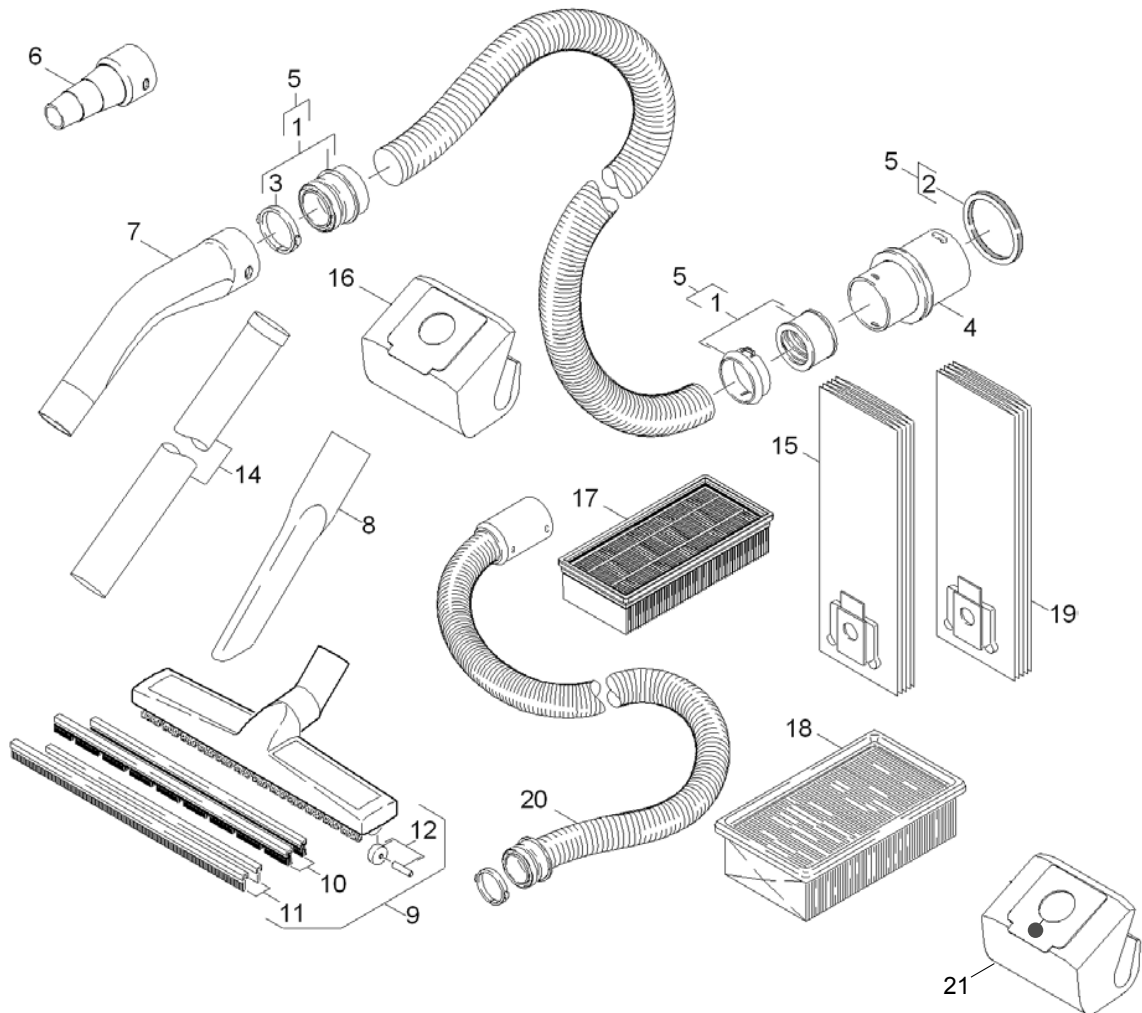

Elenco dei pezzi

Ultimo aggiornamento
vedi www.rems.de
altri ricambi su richiesta

Fig. 5

| deu | eng | fra | ita | |
|---|-----------------------------------|--|---|-----------|
| 5 Saugschlauch E | Suction hose E | Tuyau d'aspiration E | Tuyau d'aspiration E | 185525R |
| 6 Adapter-Saugschlauch – El. Werkzeug | Adaptor for el. Tools | Adaptateur | Adatt. tubo asp-elettrotensile | 185527R |
| 8 Fugensaugvorsatz nass/trocken | Interface suction wet/dry | Präfixe aspir. de joints humide/sec | Adatt. aspir. fughe asc./bagn. | 185523R |
| 9 Flächensaugvorsatz nass/trocken 300 mm | Surface suction wet/dry 300 mm | Präfixe aspir. de surface humide/sec 300 mm | Adattatore aspirazione superf. asc./bagn. 300 mm | 185521R |
| 14 Saugrohr | Suction pipe | Tuyau d'aspiration | Tubo aspiratore | 185520R |
| 16 Vliesfilterbeutel, 5er-Pack | Fleece filter bag pack of 5 | Paqu. 5 sacs filtr.n/tissä poly | Sacchi filtro vello, conf. 5pz | 185511R05 |
| 17 Flachfilter Papier | Flat-folded filter paper | Filtre plissé plat pap. cellulo | Filtro piatto a pieghe carta | 185514R01 |
| 18 Flachfilter PES | Flat-folded filter PES | Filtre plissé plat polyester | Filtro piatto a pieghe PES | 185515R01 |
| 19 Papierfilterbeutel, 5er-Pack | Paper filter bag pack of 5 | Paqu. 5 sacs filtrants pap. cell | Sacchi filtro carta, conf. 5pz | 185510R05 |
| 20 Saugschlauchverlängerung E | Hose extension E | Rallonge tuyau d'aspiration E | Prolunga tubo aspiratore E | 185526R |
| 21 Nassfilterbeutel, 5er-Pack | Wet filter bag pack of 5 | Paqu.5 sacs filtr.eau n/tissä | Sacchi filtro bagnato,conf.5pz | 185512R05 |