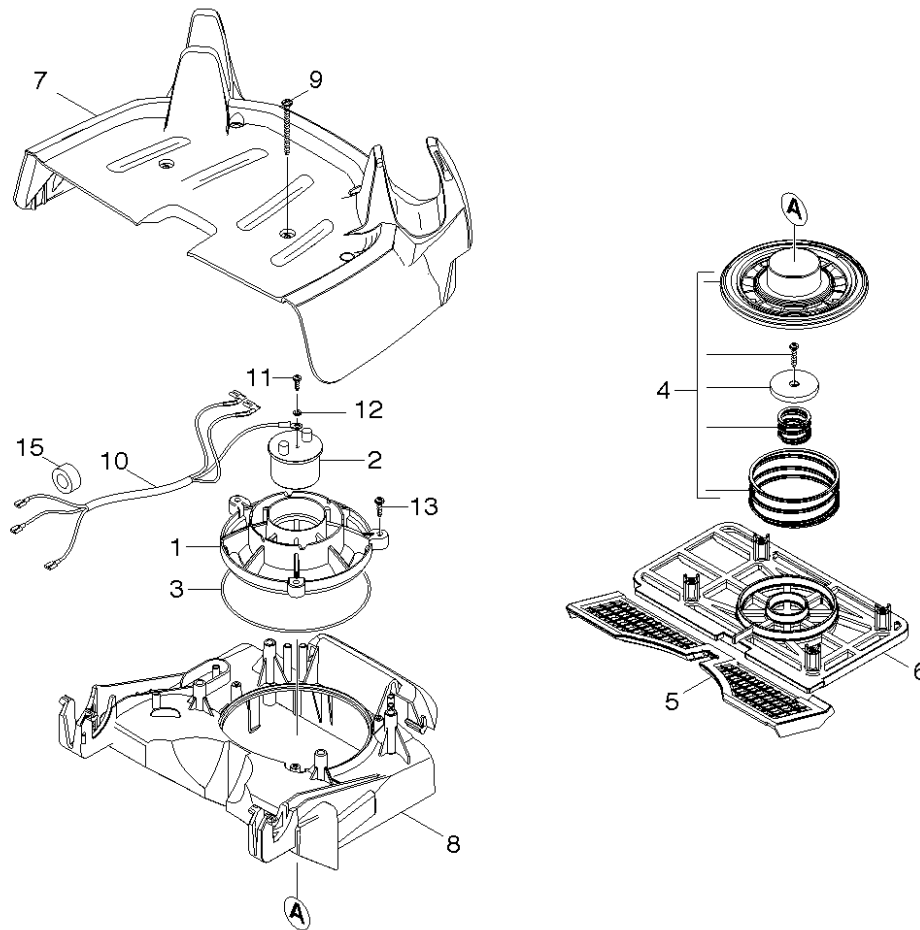

Fig. 2

deu
10 Platine

eng
Circuit board

fra
Platine

ita
Piastra

185530R

| | | | |
|---|--|--|---|
| Teilverzeichnis Aktueller Stand siehe www.rems.de weitere Teile auf Anfrage | Spare parts list Latest version see www.rems.de other parts on request | Liste des pièces Situation actuelle voir www.rems.de autres pièces sur demande | Elenco dei pezzi Ultimo aggiornamento vedi www.rems.de altri ricambi su richiesta |
|---|--|--|---|

Fig. 3

| | | | | |
|--|---|---|---|---------|
| deu 4 Ventil komplett Pull L und Pull M | eng Valve complete Pull L and Pull M | fra Soupape Pull L et Pull M | ita Valvola completa Pull L e Pull M | 185556R |
|--|---|---|---|---------|